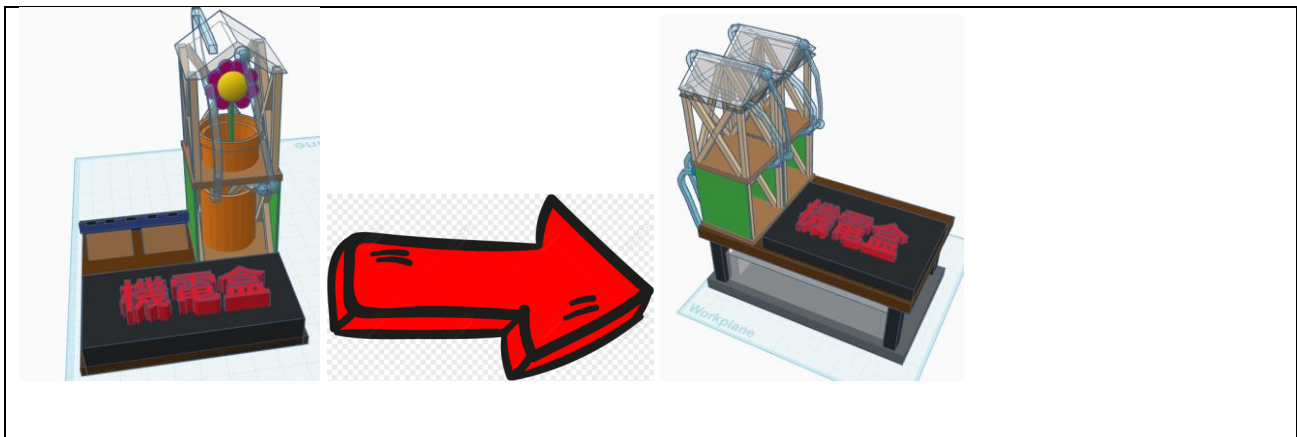

三、探究目的與假設

(一)發現問題

1. **分析都市環境對植物生長的限制**
  探討都市空間中因光照不足與水分供應不穩定，對盆栽植物造成的生長困難與影響。
2. **驗證智慧太陽能盆栽的功能有效性**
  測試智慧盆栽內建的土壤濕度感測、自動澆灌與太陽能 LED 補光系統，是否能改善都市環境植物的生長狀態。
3. **比較傳統盆栽與智慧盆栽對植物生長的差異**
  評估傳統手動養護與智慧自動化系統在植物生長速度、健康狀態（如葉片色澤、開花率）方面的具體差異。
4. **探討智慧太陽能盆栽在節能減碳與環保方面的效益**
  分析該系統在節省水資源、降低電力使用方面的貢獻，與其在推動綠色永續生活中的潛力。

(二)探究問題假設

1. **智慧自動澆水系統能有效提升植物存活率**
  當土壤濕度過低時，自動澆水裝置可即時補水，避免植物因乾旱而死亡，較傳統手動澆水提升至少 30%的存活率。
2. **LED 補光燈能改善光照不足問題**
  在室內或陽光不足的都市環境中，LED 補光系統能有效提升植物光合作用效率，使植物生長速度提高 20%以上。
3. **太陽能供電系統能穩定供應能源**
  在正常日照條件下，太陽能板可於 4 小時內充滿電池，並可於無日照情況下維持系統運作至少 48 小時，確保澆水與補光系統持續運作。
4. **智慧控制系統能降低人力需求並提高使用便利性**
  自動化系統可取代傳統人工作業，減少超過 50%的養護時間與人力需求，讓使用者即使長時間外出也能輕鬆維護植物健康。