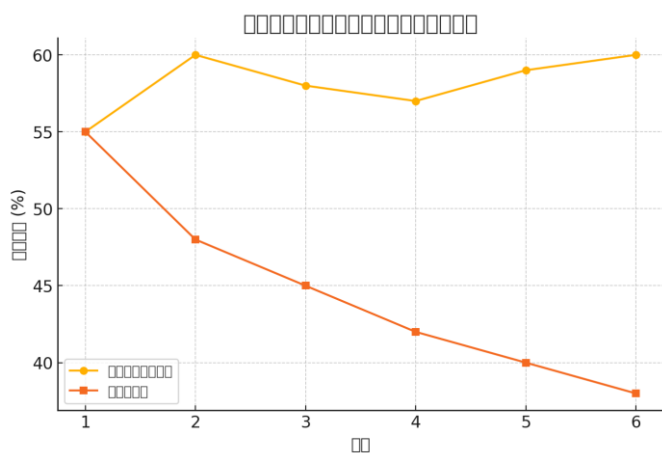

四、探究方法與驗證步驟

(一)探究方法與驗證步驟

	週次	智慧太陽能盆栽組土壤濕度 (%)	傳統盆栽組土壤濕度 (%)
1	1	55	55
2	2	60	48
3	3	58	45
4	4	57	42
5	5	59	40
6	6	60	38

名稱	智能盆栽機器人	太陽能AI智慧盆栽	自動滴水澆花器
自動澆水	需要人工定期澆水	水循環回收再利用	水源還是需要人工加水
電源	需要插頭	有太陽能板+鋰電池儲存電	無
光源	只有螢幕	LED燈條	無